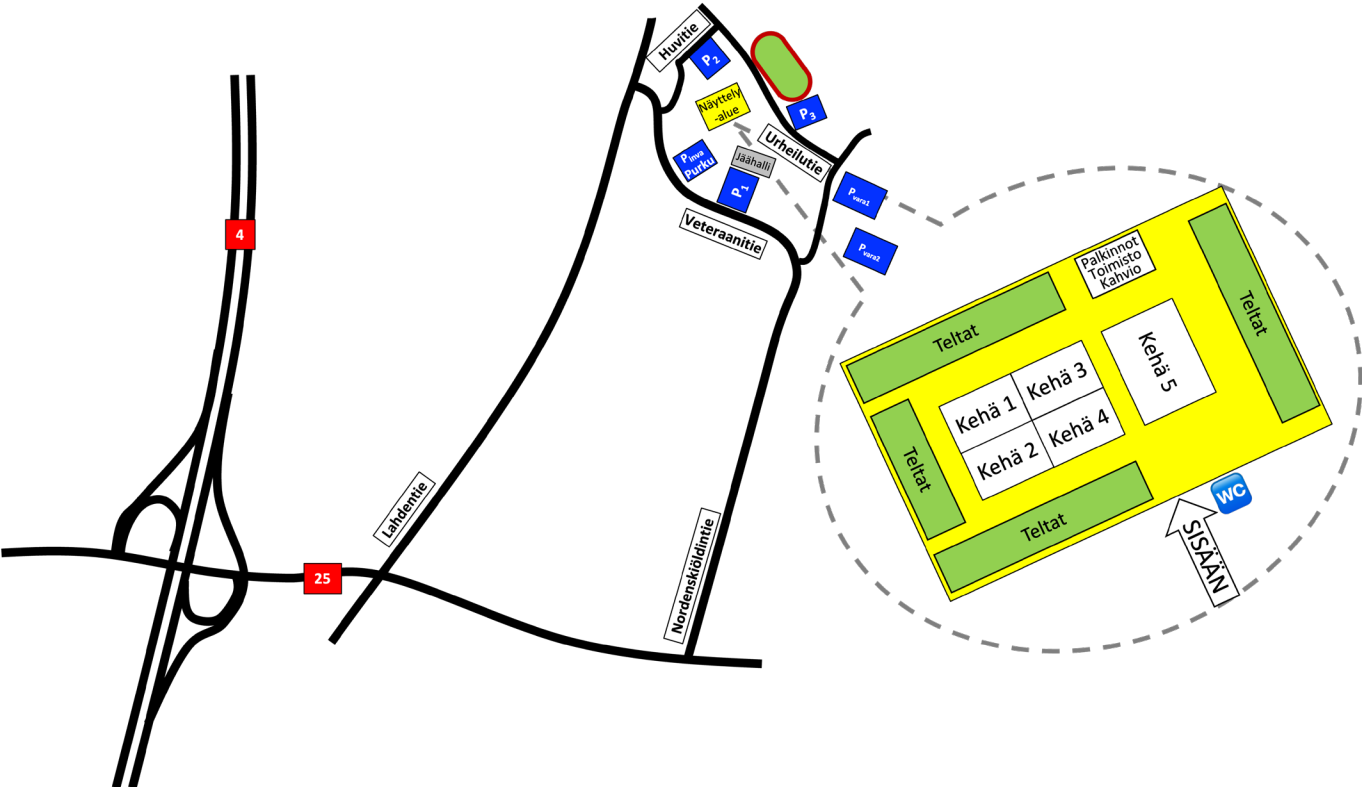

FCI 10..... Ilona Aleknaviciene, Lithuania

BIS-Junior

BIS-Veteran..... Marja Salminen

BIS-Breeder

Best in Show

SAAPUMINEN JA NÄYTTELYALUE / ARRIVAL AND SHOW VENUE

Minnin 

Minnin 